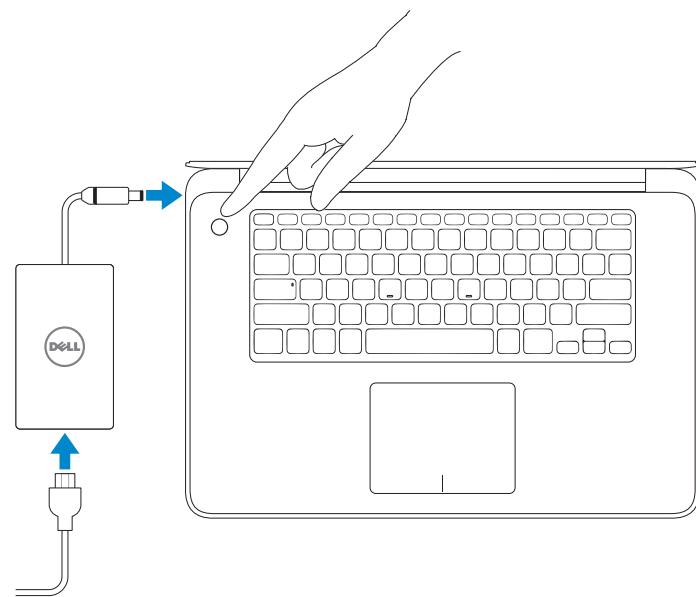

DELL PRECISION M3800

Quick Start Guide

Hurtig startguide
Pikaopas
Hurtigstart
Snabbstartguide

1 Connect the power adapter and turn on your computer

Tilslut strømadapteren og tænd computeren
Kytke verkkolaite ja käynnistä taulutietokone
Koble til strømforsyningen og slå på datamaskinen
Anslut nätadaptren och slå på datorn