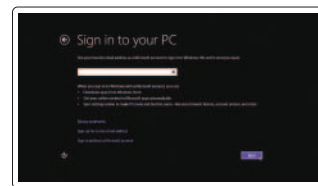

2 Finish Windows setup

Utfør Windows installation | Suorita Windows-asennus loppuun
Fullfør oppsett av Windows | Slutför Windows-inställningen

Enable security and updates

Aktivér sikkerhed og opdateringer
Ota suojaus ja päivitykset käyttöön
Aktiver sikkerhet og oppdateringer
Aktivera säkerhet och uppdateringar

Connect to your network

Opret forbindelse til netværket
Muodosta verkkoyhteys
Koble deg til nettverket ditt
Anslut till ditt nätverk

Sign in to your Microsoft account or create a local account

Log på din Microsoft-konto eller opret en lokal konto
Kirjaudu Microsoft-tilillesi tai luo uusi tili
Logg inn på Microsoft-kontoen din eller opprett en lokal konto
Logga in till ditt Microsoft-konto eller skapa ett lokalt konto